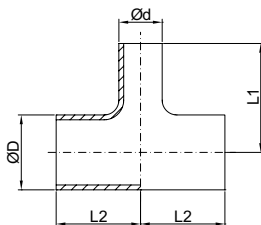

卫生级管件(SMS) SANITARY PIPE FITTINGS

焊接式三通
Welded Tee

SMS	No.KST-P037		
Size	D	L1	
25	25.4	55	
38	38.1	70	
51	50.8	82	
63	63.5	105	
76	76.2	110	
102	101.6	150	

单卡短出口三通
Single Outlet Tee Short Clip

SMS	No.KST-P038				
Size	D	B	L1	L2	
25	25.4	50.5	26.7	55	
38	38.1	50.5	33.7	70	
51	50.8	64	41.2	82	
63	63.5	91	48	105	
76	76.2	106	54.2	110	
102	101.6	119	70.5	150	
102	104	119	73.3	150	

变径焊接式三通
Reducing Welded Tee

SMS	No.KST-P039					
Size	D	d	L1	L2	T	
25-19	25	19.05	110	55	1.25	
38-19	38	19.05	140	70	1.25	
38-25	38	25	140	70	1.25	
51-25	51	25	164	82	1.25	
51-38	51	38	164	82	1.25	
63.5-25	63.5	25	210	105	1.5	
63.5-38	63.5	38	210	105	1.5	
63.5-51	63.5	51	210	105	1.5	
76.1-25	76.1	25	220	110	1.6	
76.1-38	76.1	38	220	110	1.6	
76.1-51	76.1	51	220	110	1.6	
76.1-63	76.1	63.5	220	110	1.6	
101.6-51	101.6	51	300	150	2	
101.6-63	101.6	63.5	300	150	2	
101.6-76	101.6	76.1	300	150	2	