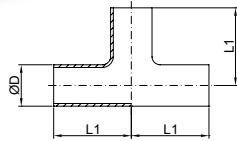

卫生级管件(SMS) SANITARY PIPE FITTINGS

焊接式三通
Welded Tee

SMS	No.KST-P037		
Size	D	L1	
25	25.4	55	
38	38.1	70	
51	50.8	82	
63	63.5	105	
76	76.2	110	
102	101.6	150	

单卡短出口三通
Single Outlet Tee Short Clip

SMS	No.KST-P038				
Size	D	B	L1	L2	
25	25.4	50.5	26.7	55	
38	38.1	50.5	33.7	70	
51	50.8	64	41.2	82	
63	63.5	91	48	105	
76	76.2	106	54.2	110	
102	101.6	119	70.5	150	
102	104	119	73.3	150	

变径焊接式三通
Reducing Welded Tee

SMS	No.KST-P039					
Size	D	d	L1	L2	T	
25-19	25	19.05	110	55	1.25	
38-19	38	19.05	140	70	1.25	
38-25	38	25	140	70	1.25	
51-25	51	25	164	82	1.25	
51-38	51	38	164	82	1.25	
63.5-25	63.5	25	210	105	1.5	
63.5-38	63.5	38	210	105	1.5	
63.5-51	63.5	51	210	105	1.5	
76.1-25	76.1	25	220	110	1.6	
76.1-38	76.1	38	220	110	1.6	
76.1-51	76.1	51	220	110	1.6	
76.1-63	76.1	63.5	220	110	1.6	
101.6-51	101.6	51	300	150	2	
101.6-63	101.6	63.5	300	150	2	
101.6-76	101.6	76.1	300	150	2	