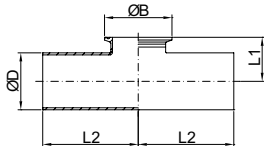

卫生级管件(SMS) SANITARY PIPE FITTINGS

焊接式三通
Welded Tee

SMS	No.KST-P037		
Size	D	L1	
25	25.4	55	
38	38.1	70	
51	50.8	82	
63	63.5	105	
76	76.2	110	
102	101.6	150	

单卡短出口三通
Single Outlet Tee Short Clip

SMS	No.KST-P038				
Size	D	B	L1	L2	
25	25.4	50.5	26.7	55	
38	38.1	50.5	33.7	70	
51	50.8	64	41.2	82	
63	63.5	91	48	105	
76	76.2	106	54.2	110	
102	101.6	119	70.5	150	
102	104	119	73.3	150	

变径焊接式三通
Reducing Welded Tee

SMS	No.KST-P039					
Size	D	d	L1	L2	T	
25-19	25	19.05	110	55	1.25	
38-19	38	19.05	140	70	1.25	
38-25	38	25	140	70	1.25	
51-25	51	25	164	82	1.25	
51-38	51	38	164	82	1.25	
63.5-25	63.5	25	210	105	1.5	
63.5-38	63.5	38	210	105	1.5	
63.5-51	63.5	51	210	105	1.5	
76.1-25	76.1	25	220	110	1.6	
76.1-38	76.1	38	220	110	1.6	
76.1-51	76.1	51	220	110	1.6	
76.1-63	76.1	63.5	220	110	1.6	
101.6-51	101.6	51	300	150	2	
101.6-63	101.6	63.5	300	150	2	
101.6-76	101.6	76.1	300	150	2	